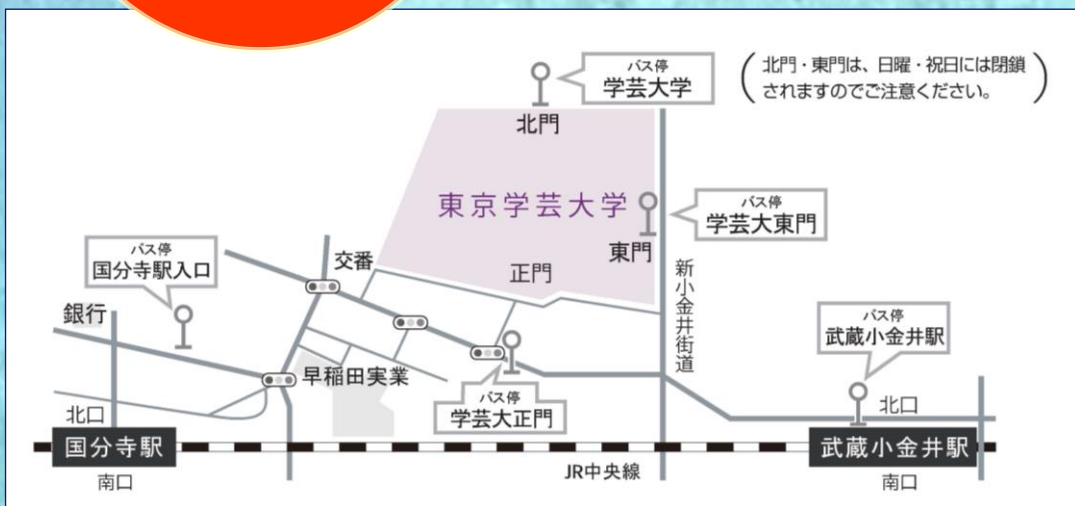

# 教育フェア西風

にし

特別支援教育の理解啓発推進事業

特別支援学校と高等学校等の児童・生徒による連携企画成果発表

平成29年11月11日 (土)

販売・展示・体験部門  
11:00~15:00開催

ステージ活動発表部門  
11:30~16:00開催

どなたでも  
入場できます。

お気軽に  
お立ち寄り  
ください！

会場：国立大学法人東京学芸大学

小金井市貫井北町四丁目1番1号

JR中央線「国分寺駅」北口から 徒歩20分

JR中央線「武蔵小金井駅」北口から

・京王バス〔5番バス停〕「小平団地」行 乗車10分  
「学芸大正門」下車

・徒歩25分

お問合せ